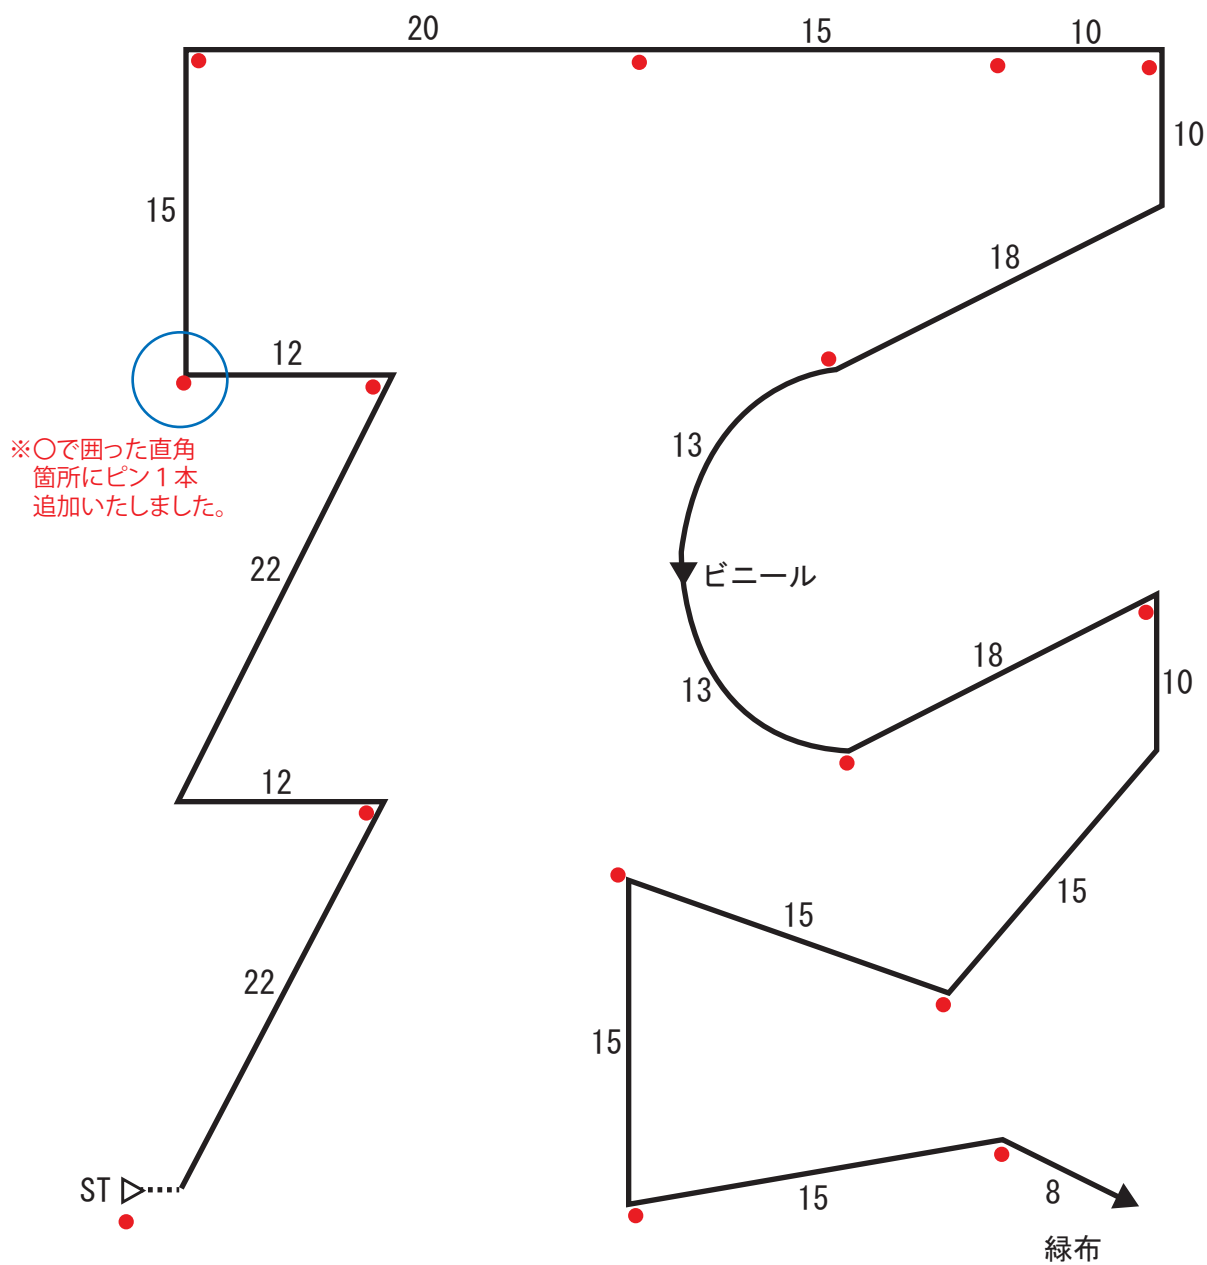

# 2021年度 日本訓練チャンピオン決定競技会 足跡追及コース【2】

ピン 15本  
 歩数 278歩  
 所要時間 4分30秒