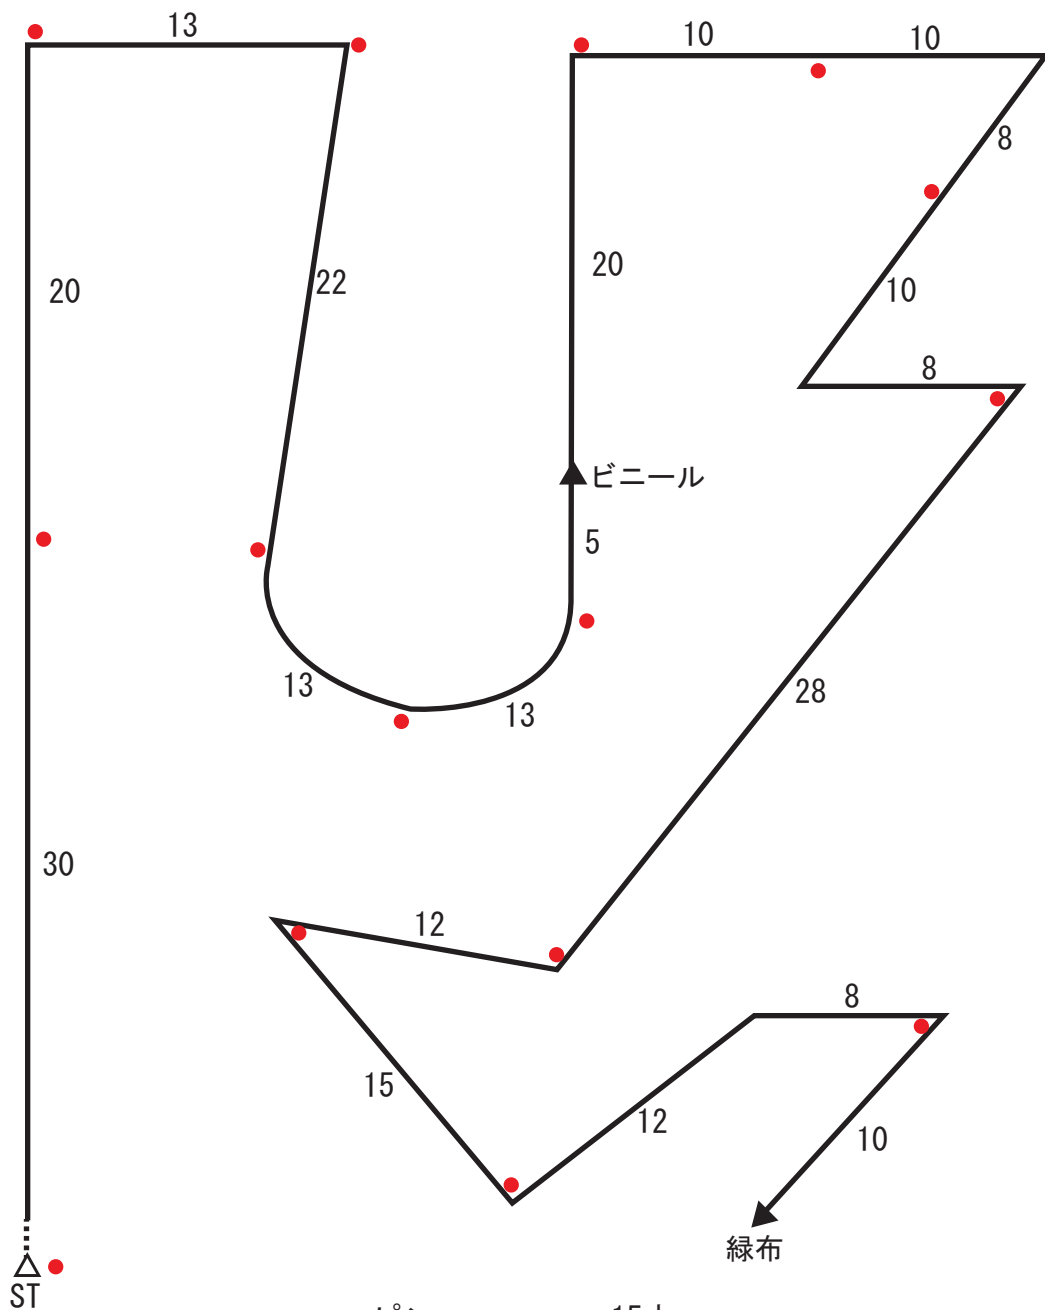

2021年度 日本訓練チャンピオン決定競技会  
足跡追及コース【3】

ピン	15本
歩数	267歩
所要時間	4分30秒