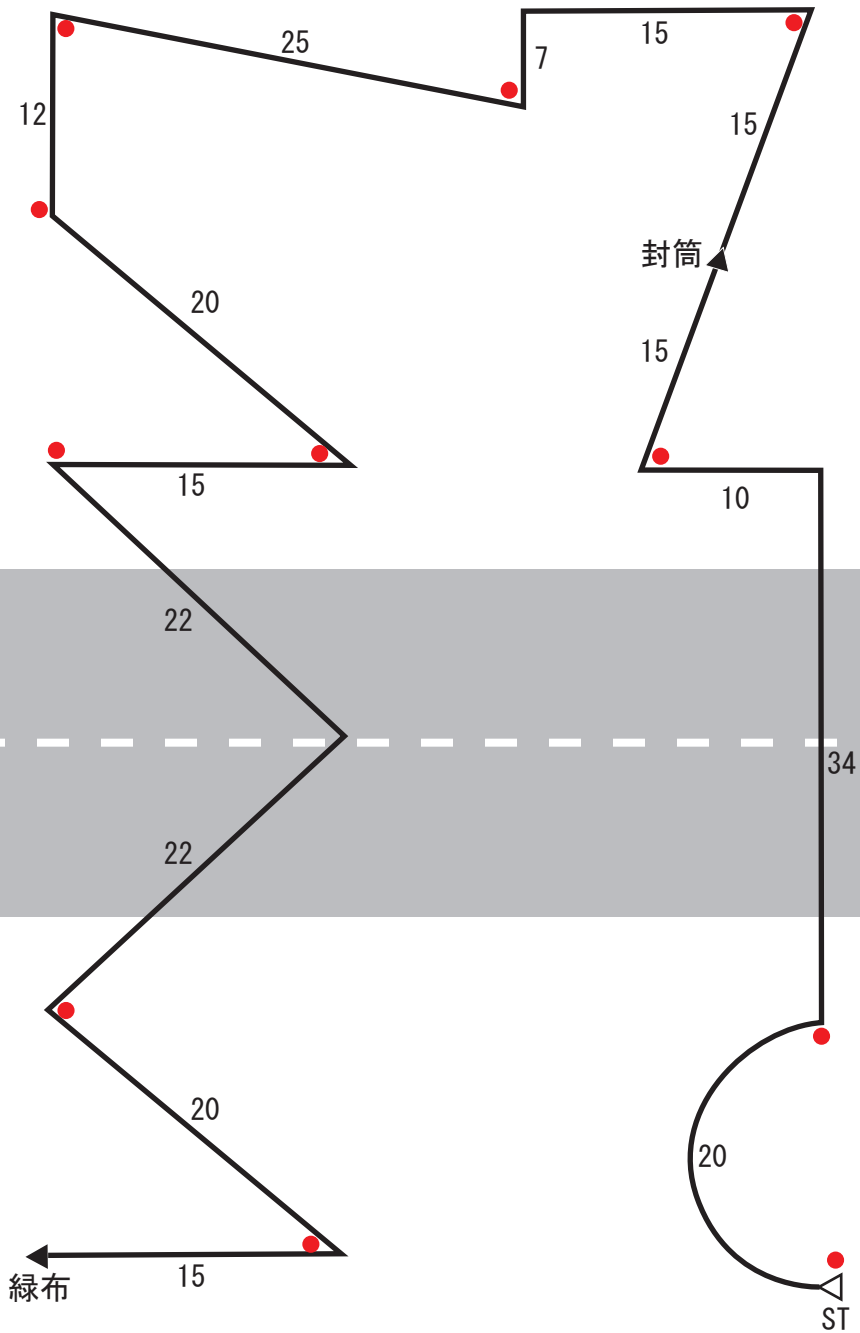

2019年度 全日本嘱託警察犬競技大会 足跡追及競技ファイナル コース図

歩数	267歩
ピン	12本
所要時間	4分