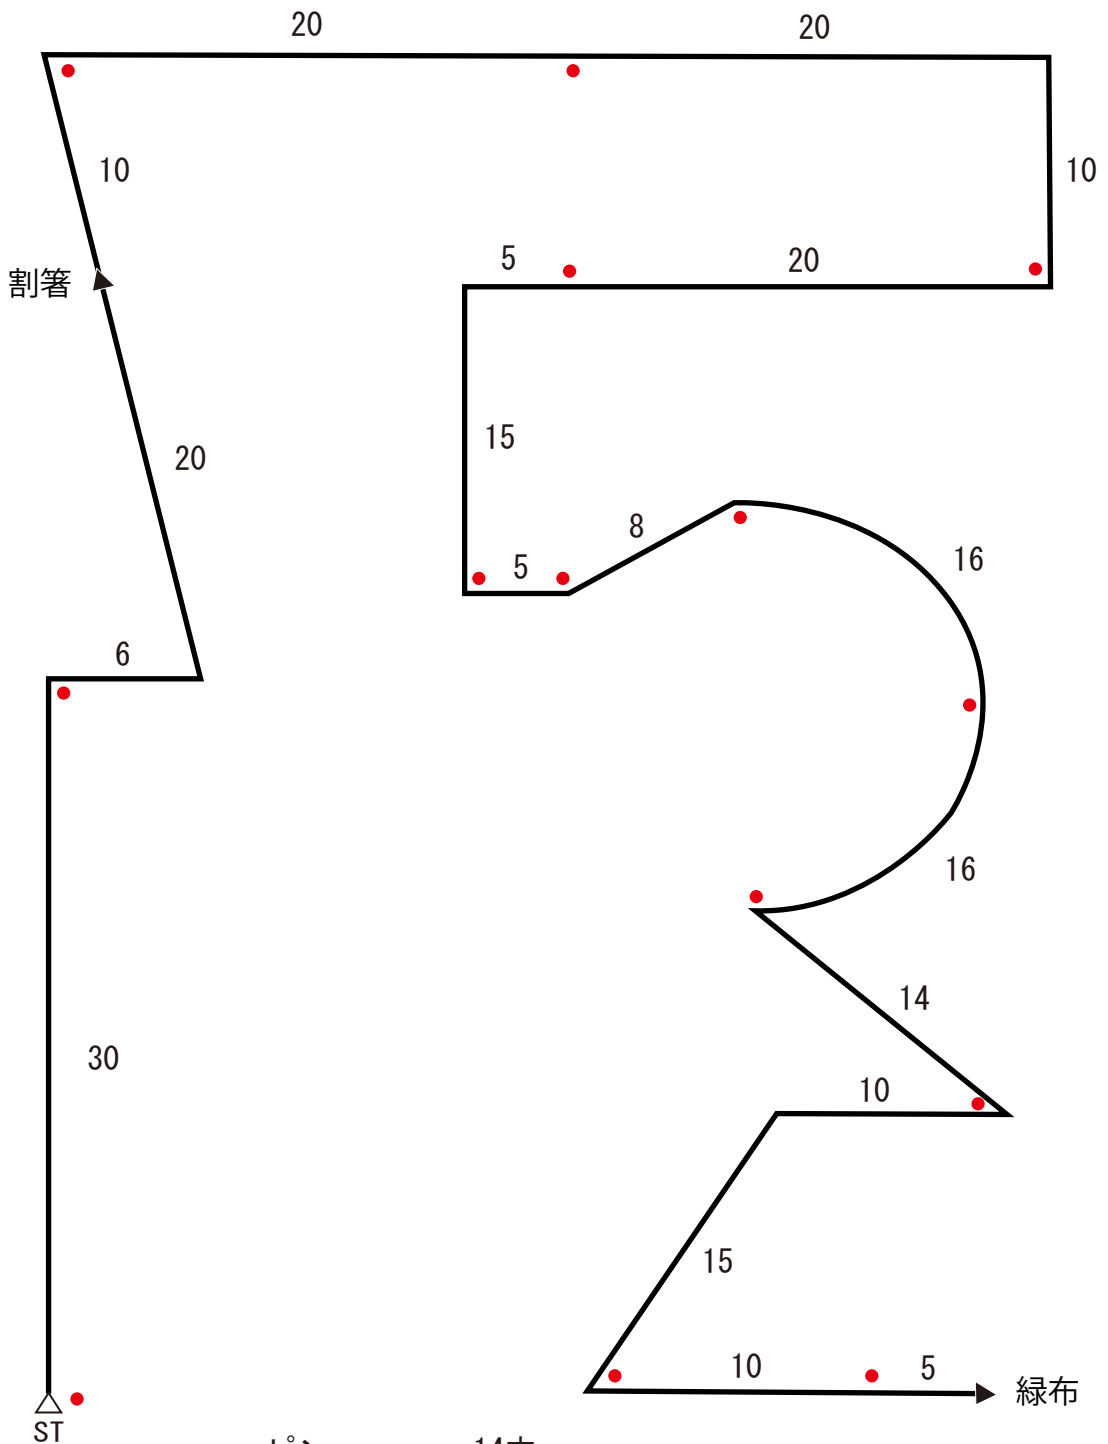

# 2019年度 全日本嘱託警察犬競技大会 セミファイナル 追及コース図

ピン 14本  
 歩数 255歩  
 所要時間 4分