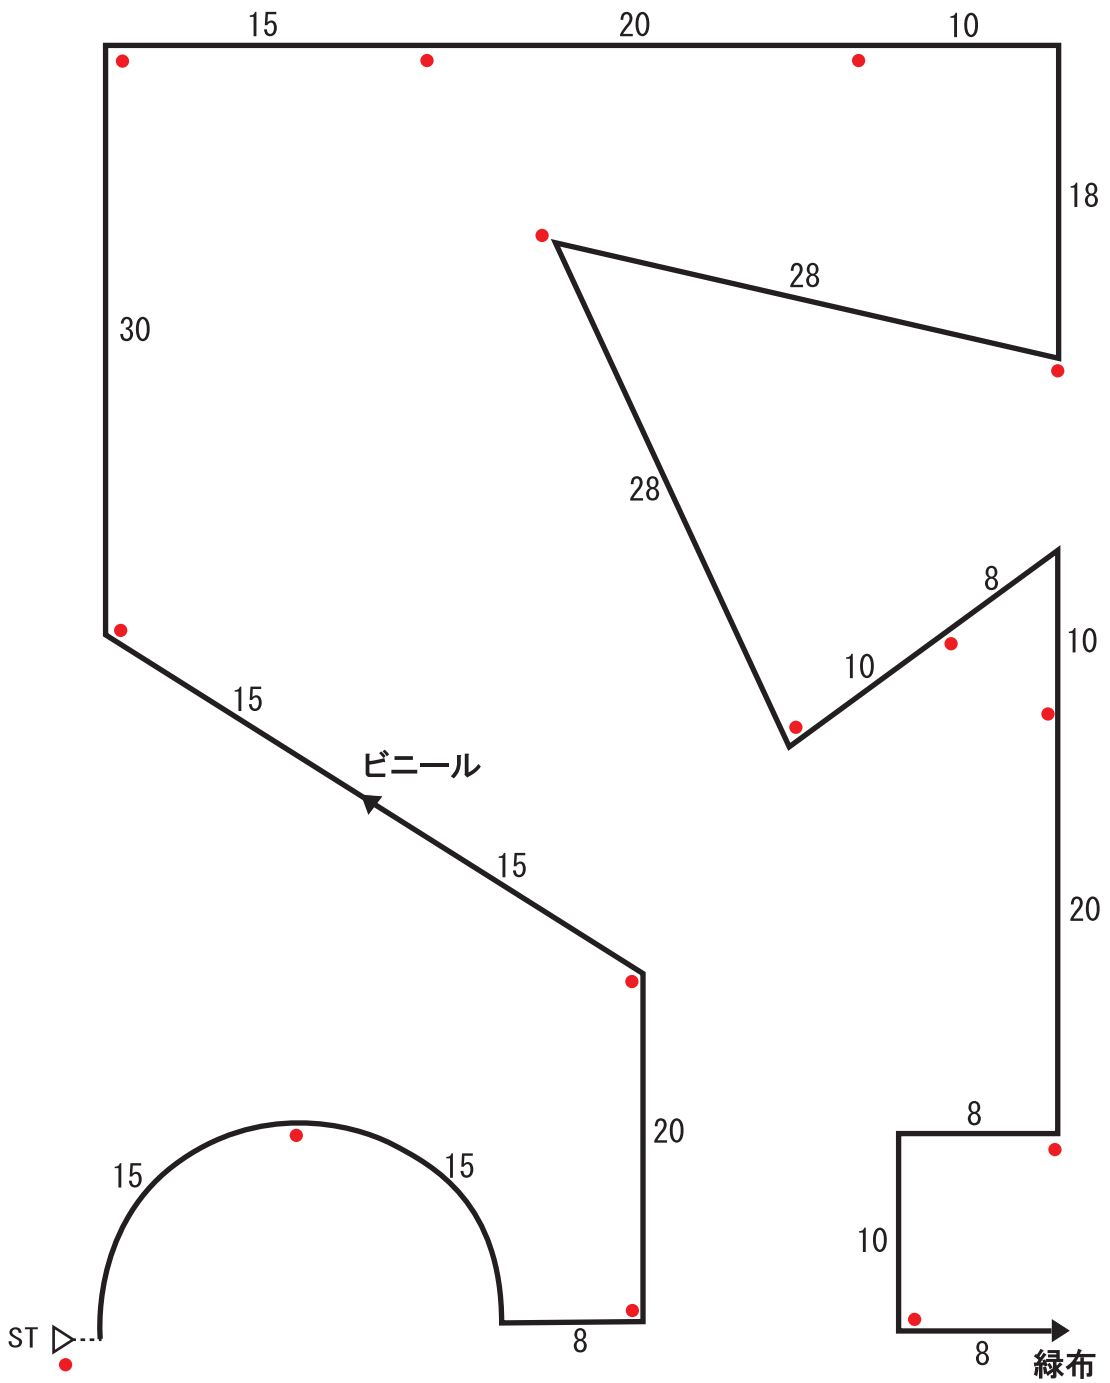

2021年度 全日本嘱託警察犬競技大会 足跡追及コース【1】

ピン 15本
 歩数 311歩
 所要時間 5分