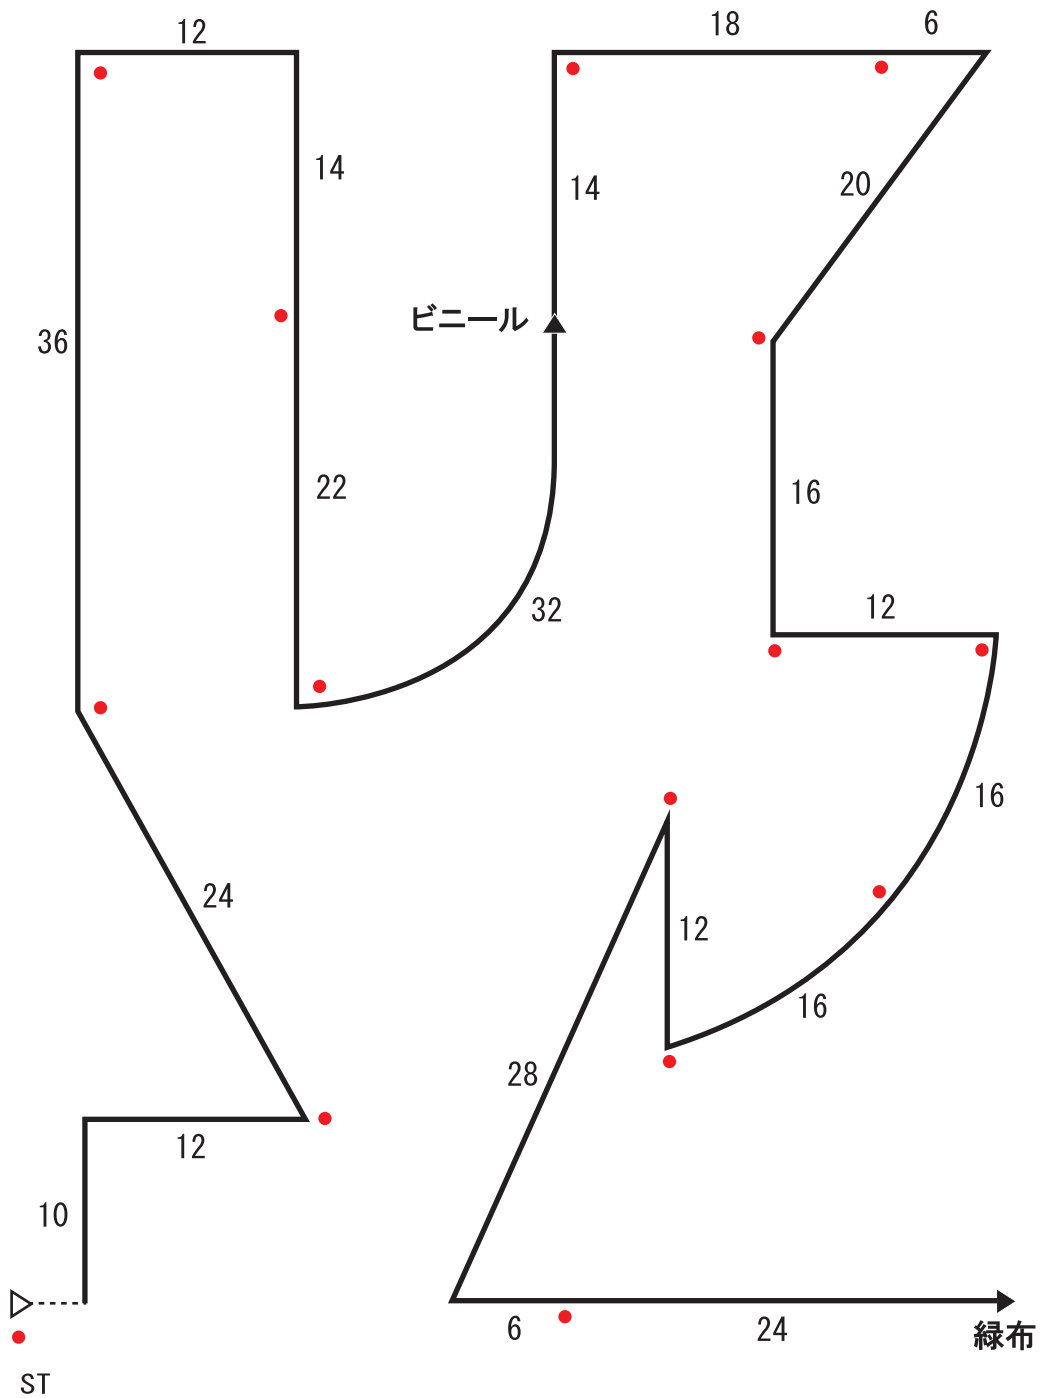

2021年度 全日本嘱託警察犬競技大会 足跡追及コース【2】

ピン 15本
 歩数 350歩
 所要時間 6分