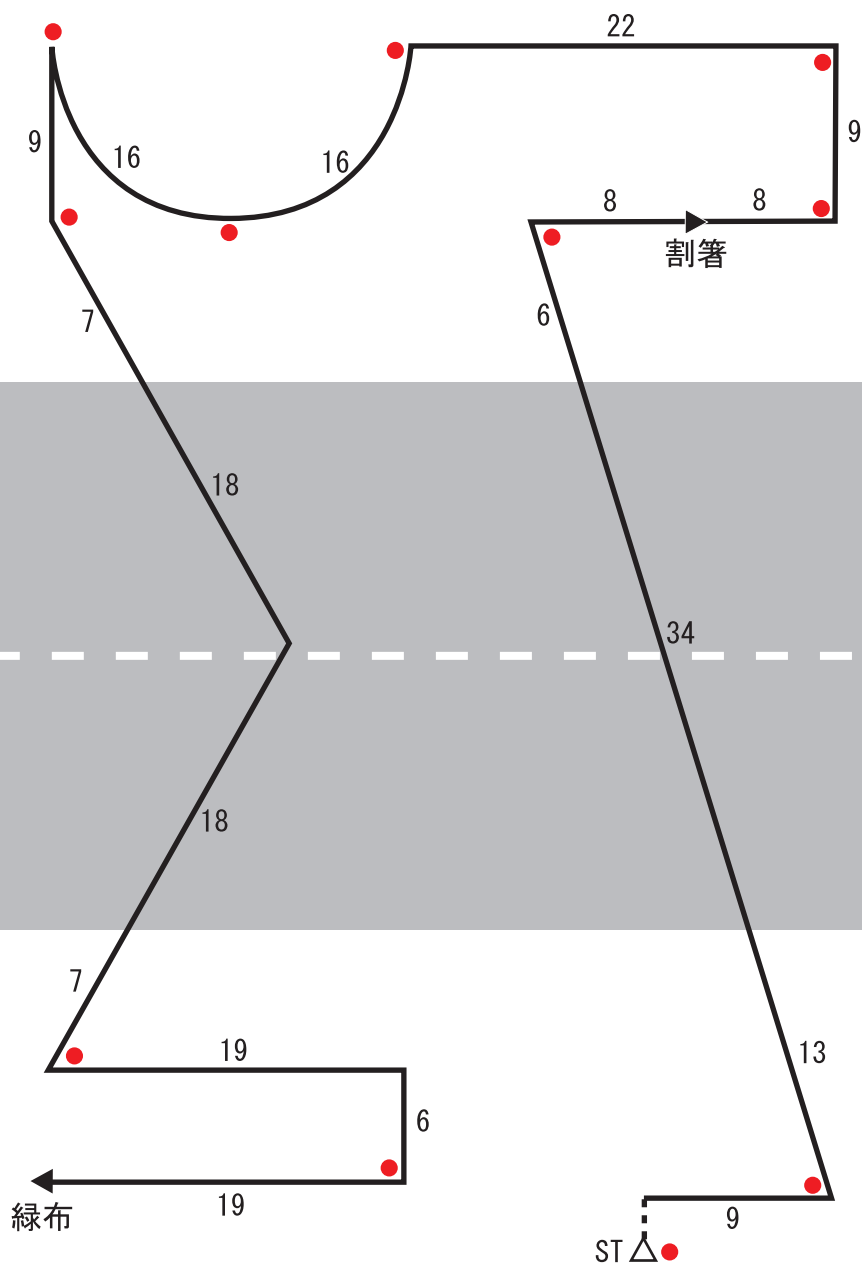

2021年度 全日本嘱託警察犬競技大会 足跡追及ファイナルコース【3】

歩数	244歩
ピン	11本
所要時間	4分30秒