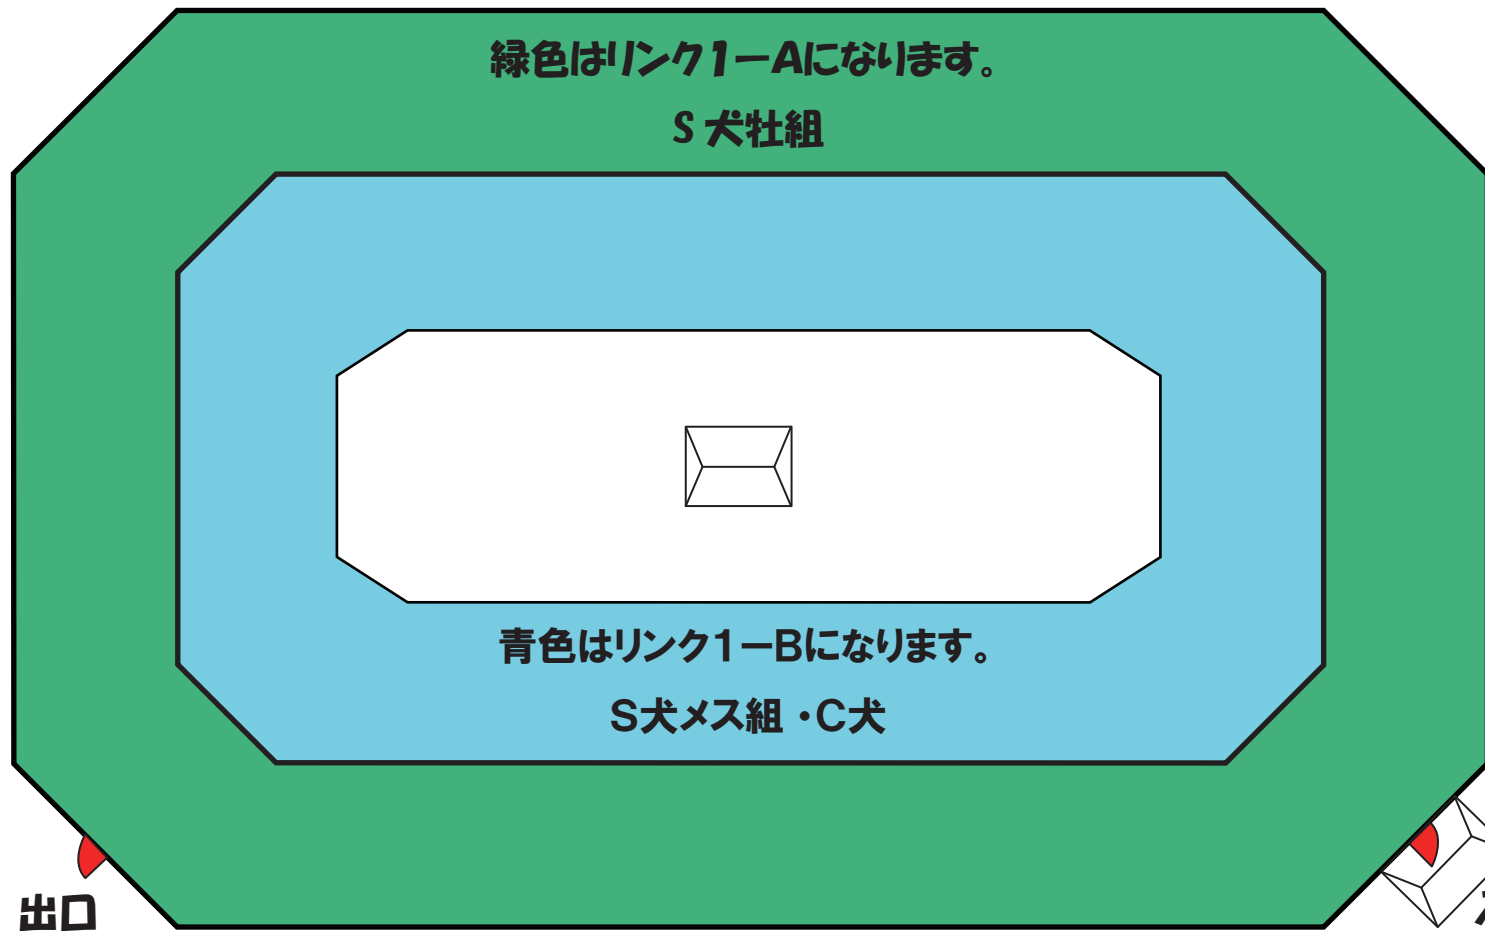

2022年第76回日本チャンピオン決定審査会
個体審査時リンク1 レイアウト
S犬・C犬

本部テント側

持込テント側

個体識別確認・検温