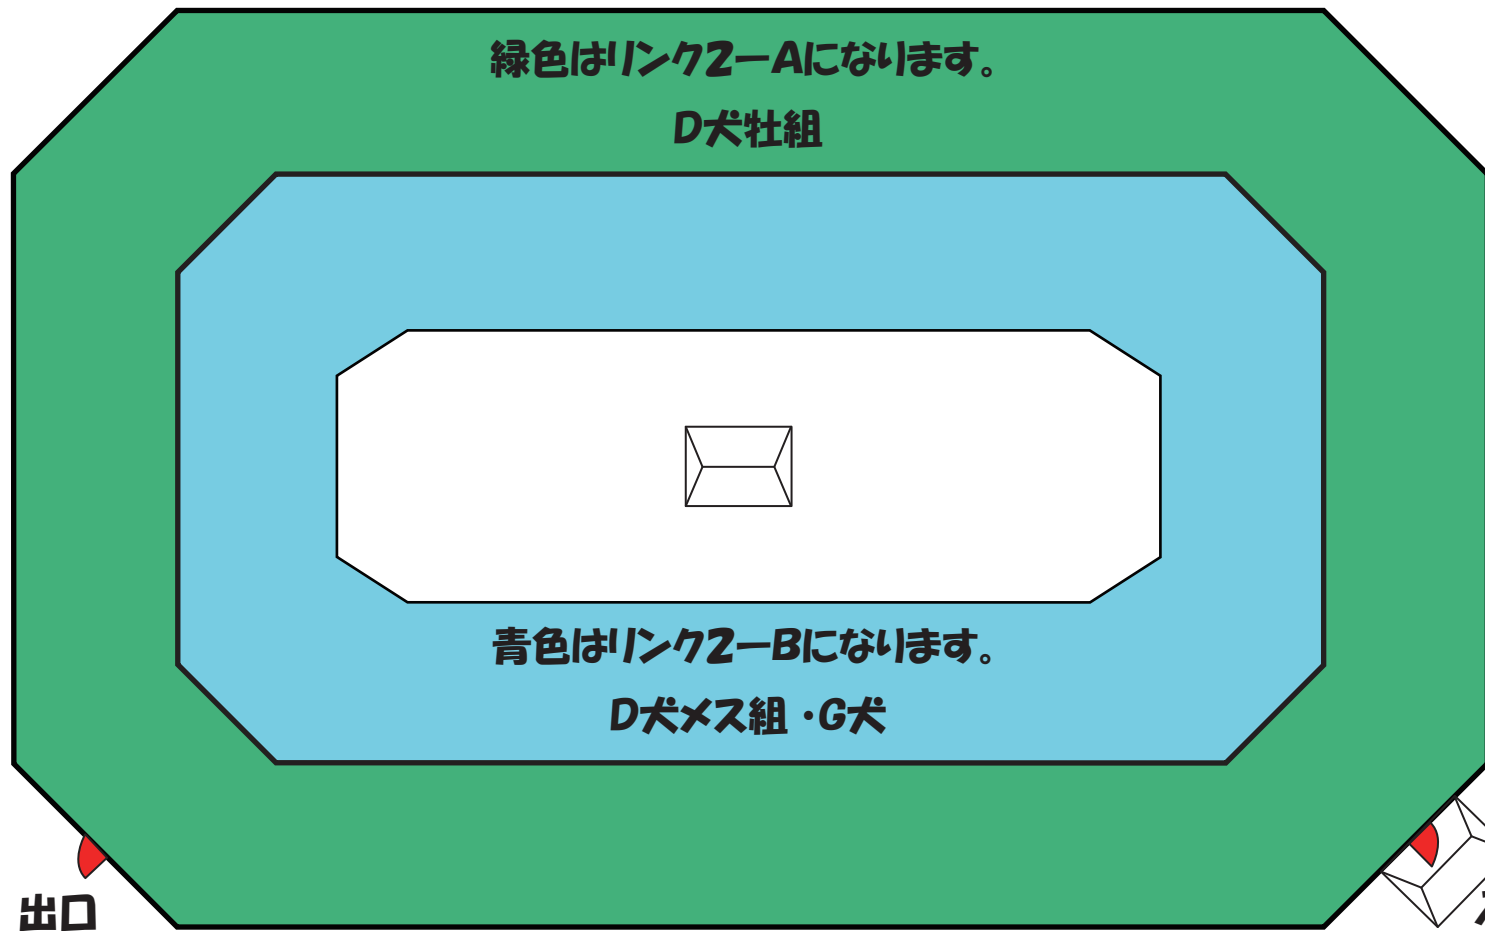

**2022年第76回日本チャンピオン決定審査会
個体審査時リンク2 レイアウト
D犬・G犬**

本部テント側

出口

観戦用テント側

入口

個体識別確認・検温