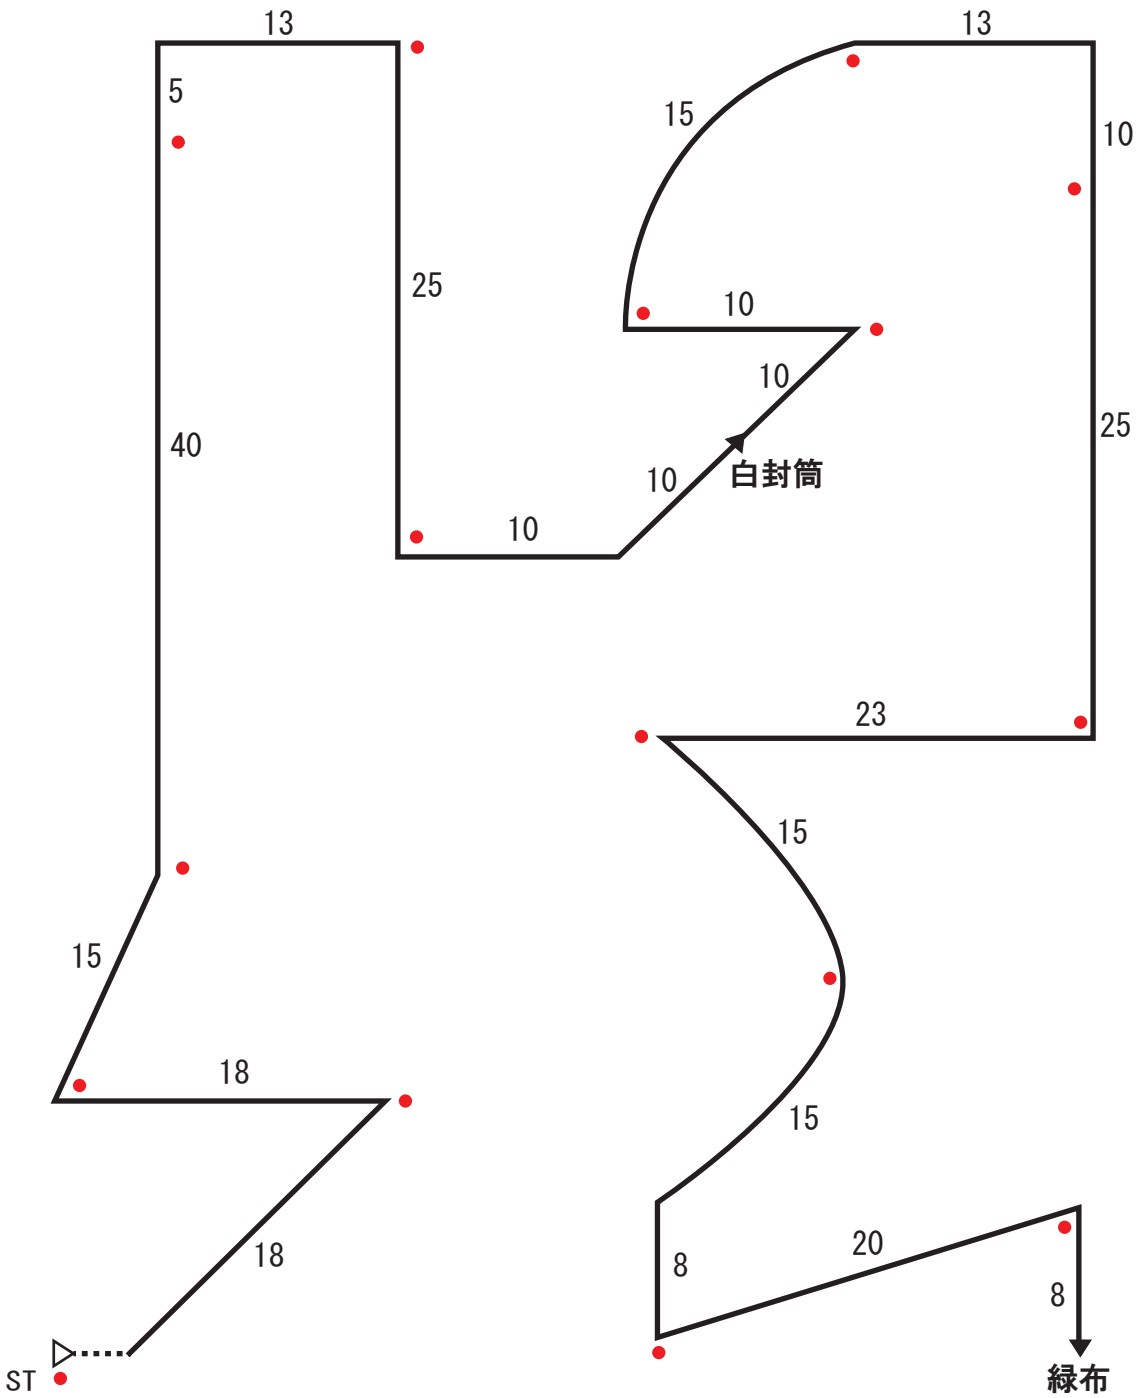

# 2022年度 全日本嘱託警察犬競技大会 足跡追及コース【1】

ピン 16本  
 歩数 326歩  
 所要時間 5分30秒