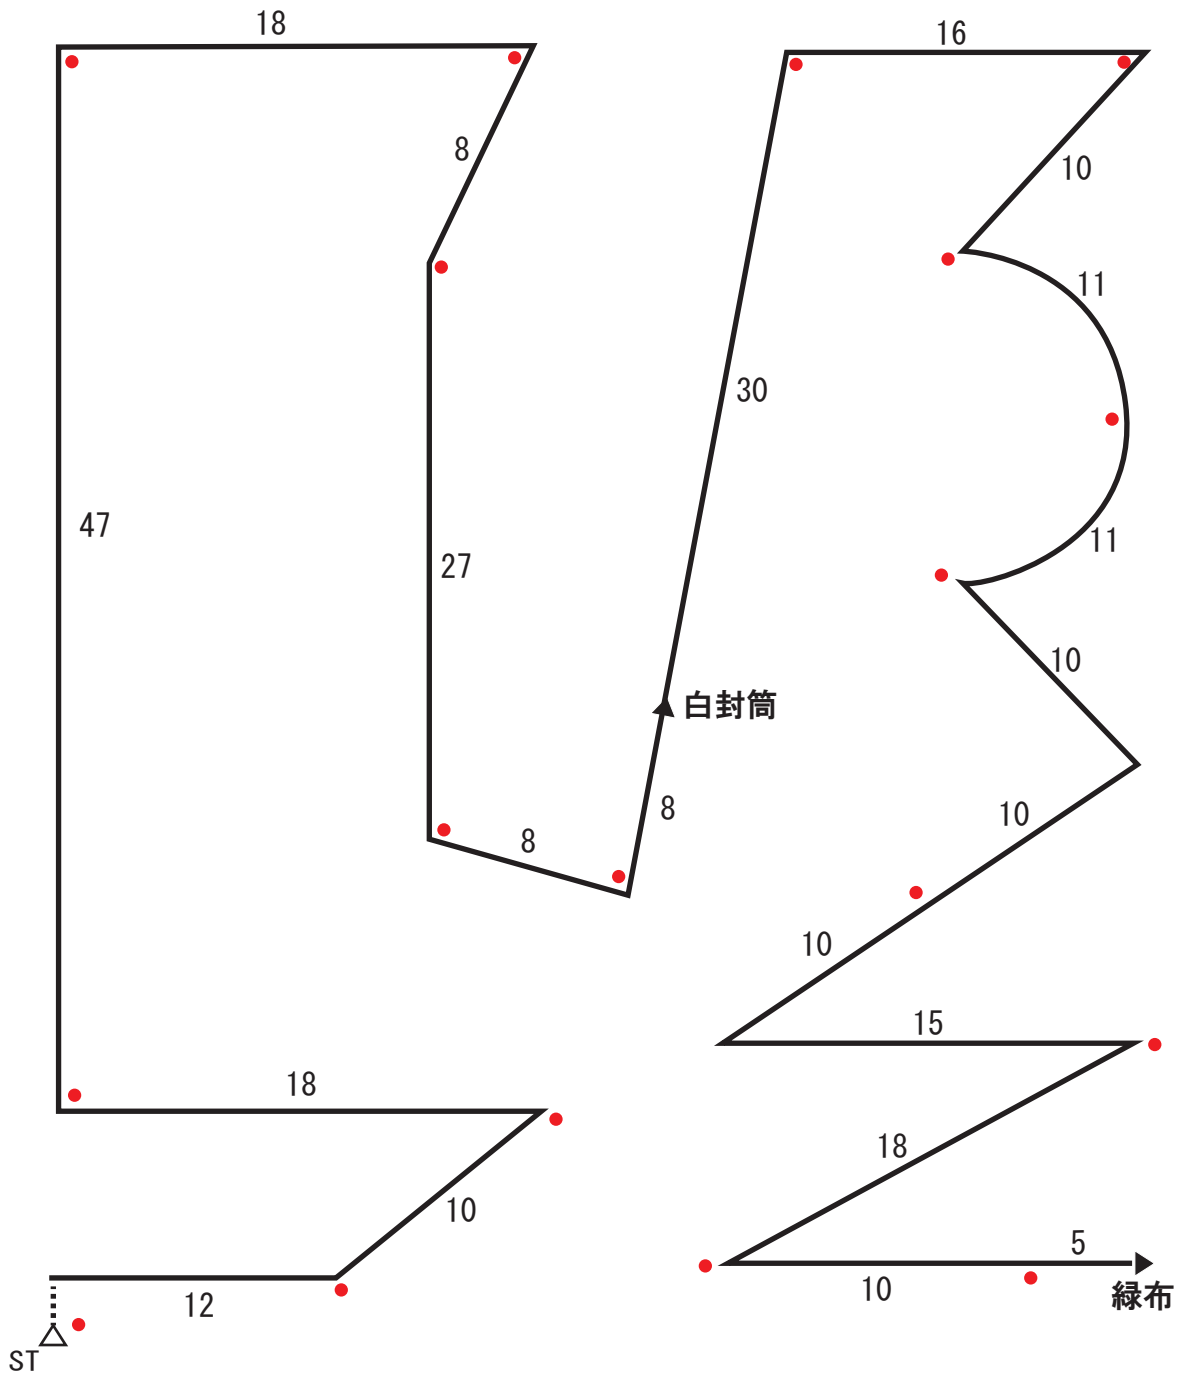

2022年度 全日本嘱託警察犬競技大会 足跡追及コース【3】

ピン 18本
 歩数 312歩
 所要時間 5分