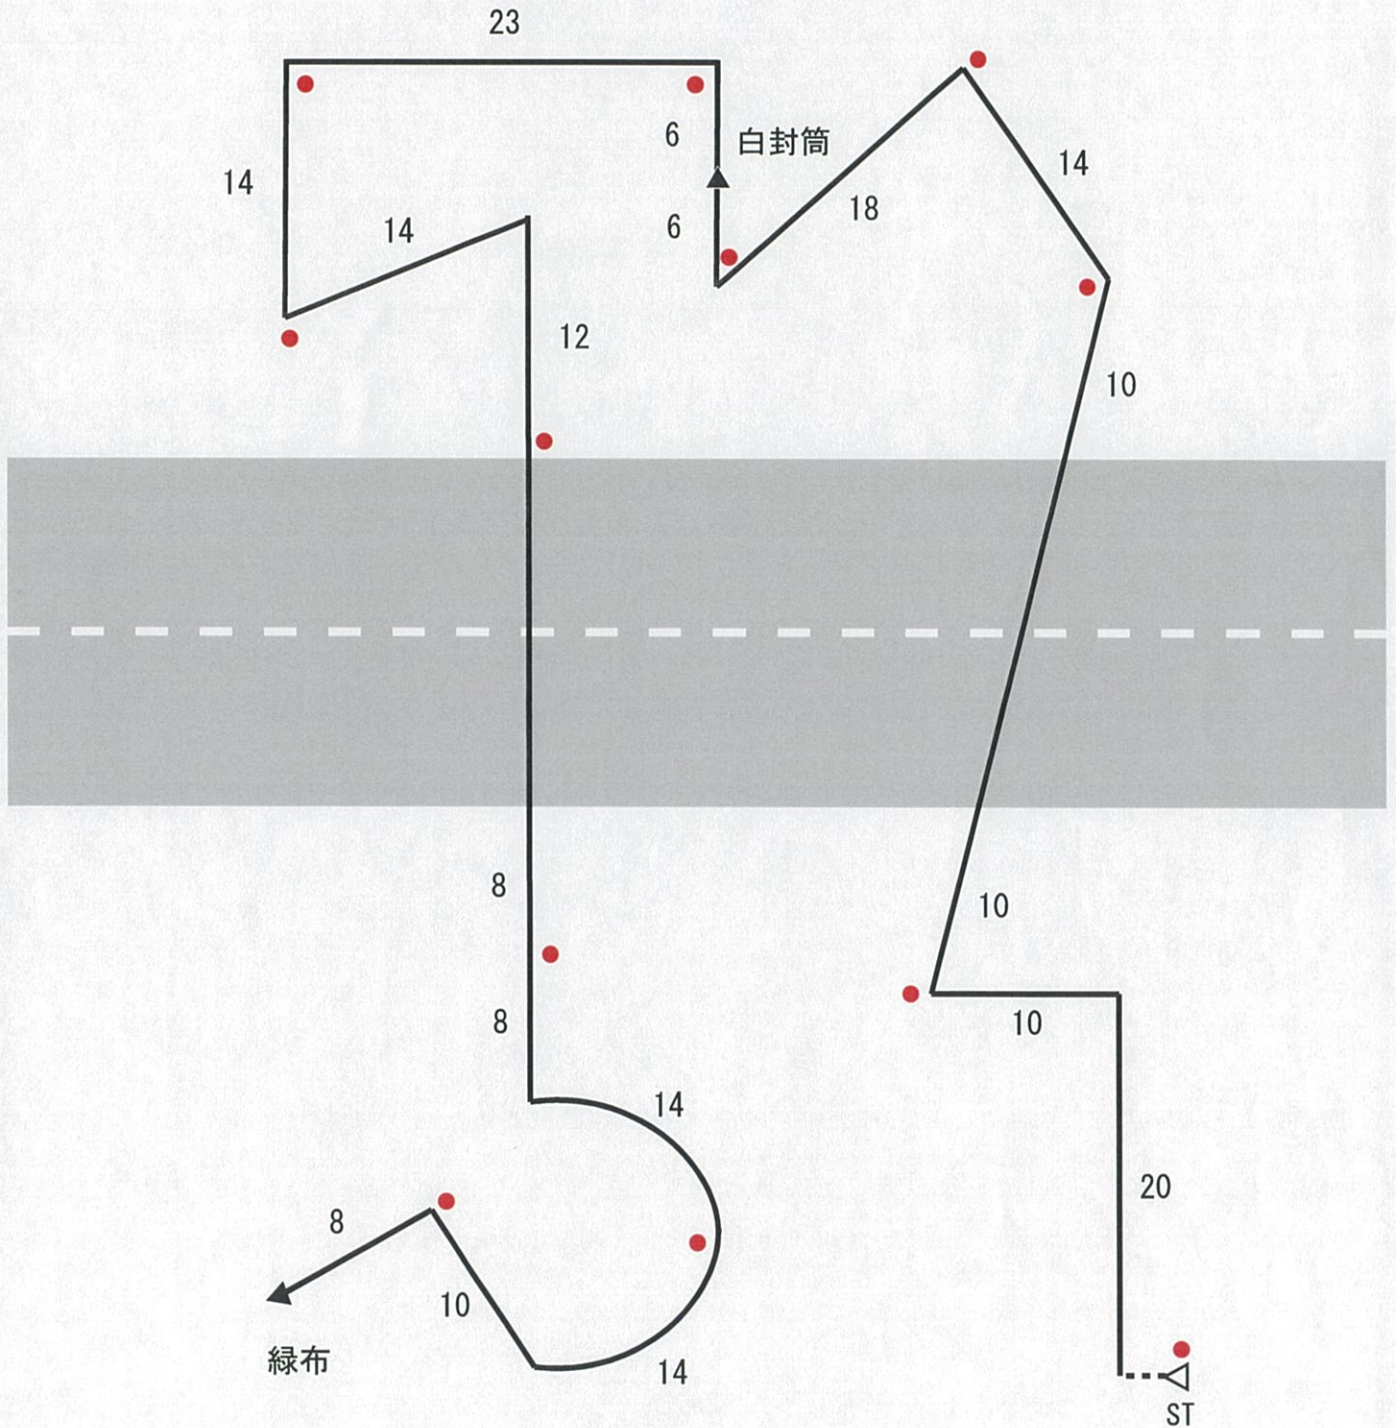

2023年度 日本訓練チャンピオン決定競技会
足跡追及順位決定戦【1】

歩数 219歩
 ピン 12本
 所要時間 4分40秒

2023年度 日本訓練チャンピオン決定競技会
足跡追及順位決定戦【2】

歩数 205歩
ピン 13本
所要時間 4分30秒