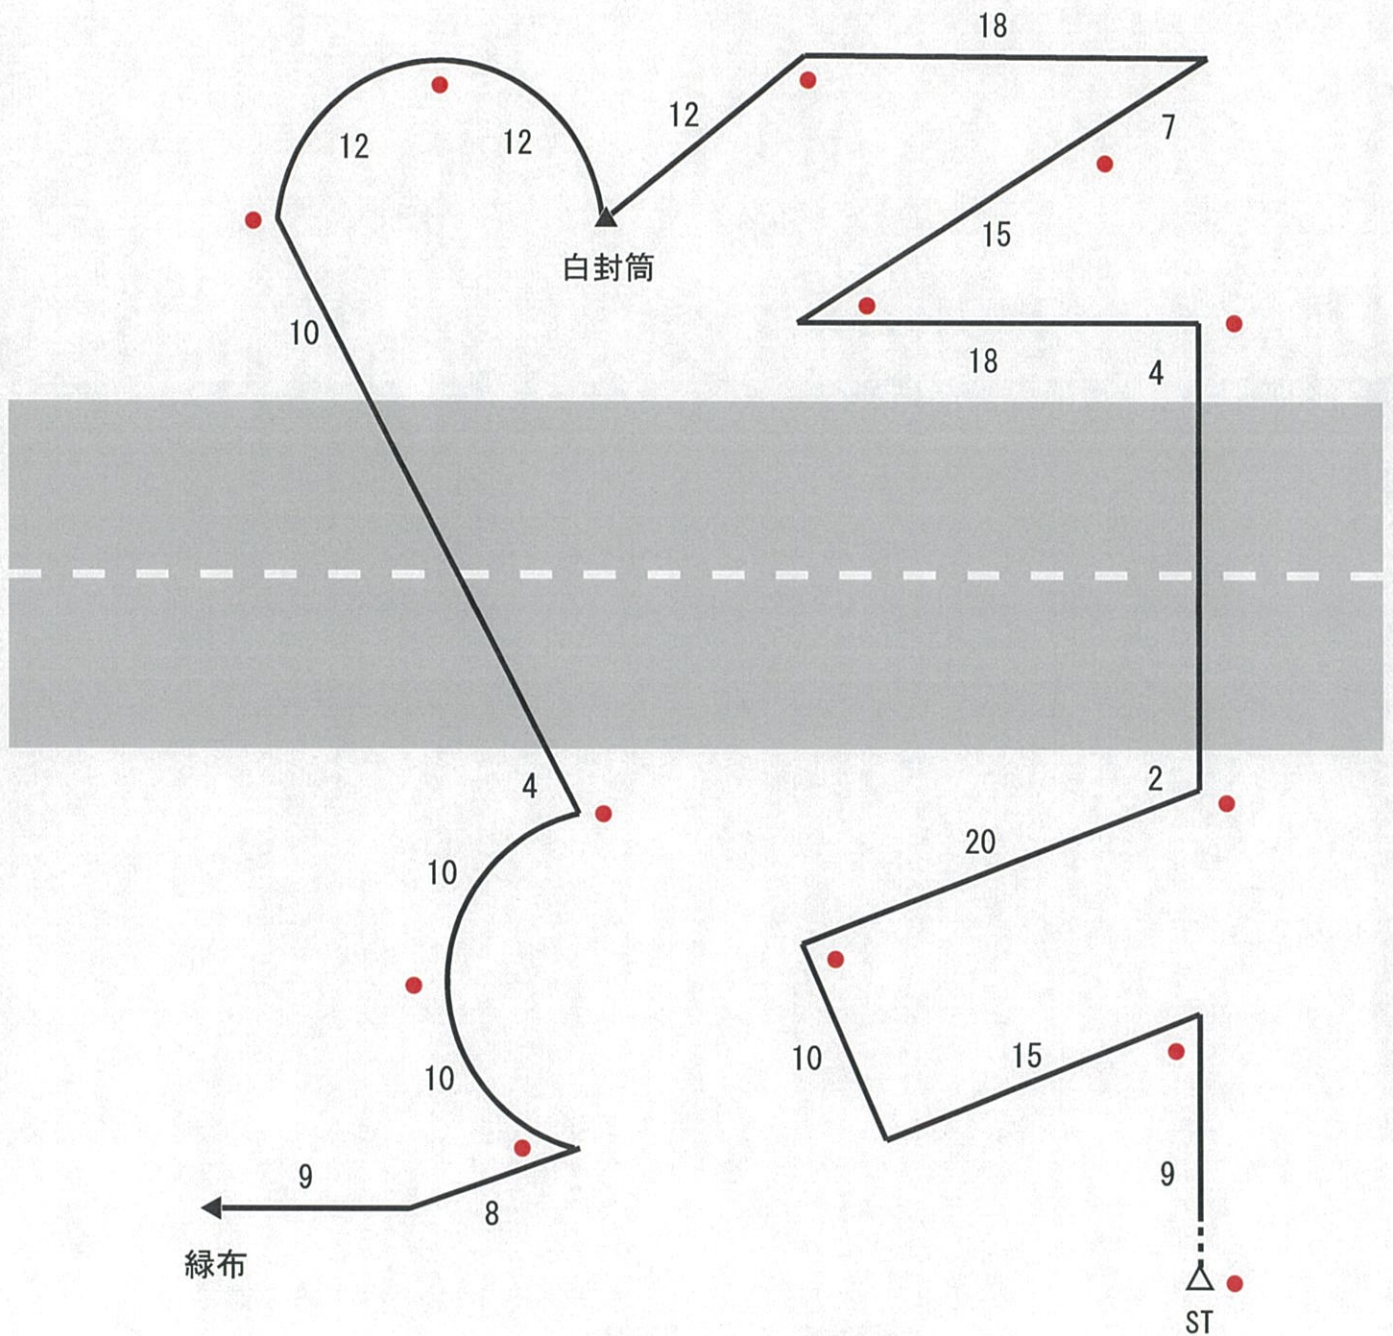

2023年度 日本訓練チャンピオン決定競技会
足跡追及順位決定戦【1】

歩数 219歩
 ピン 12本
 所要時間 4分40秒

2023年度 日本訓練チャンピオン決定競技会
足跡追及順位決定戦【2】

歩数 205歩
ピン 13本
所要時間 4分30秒