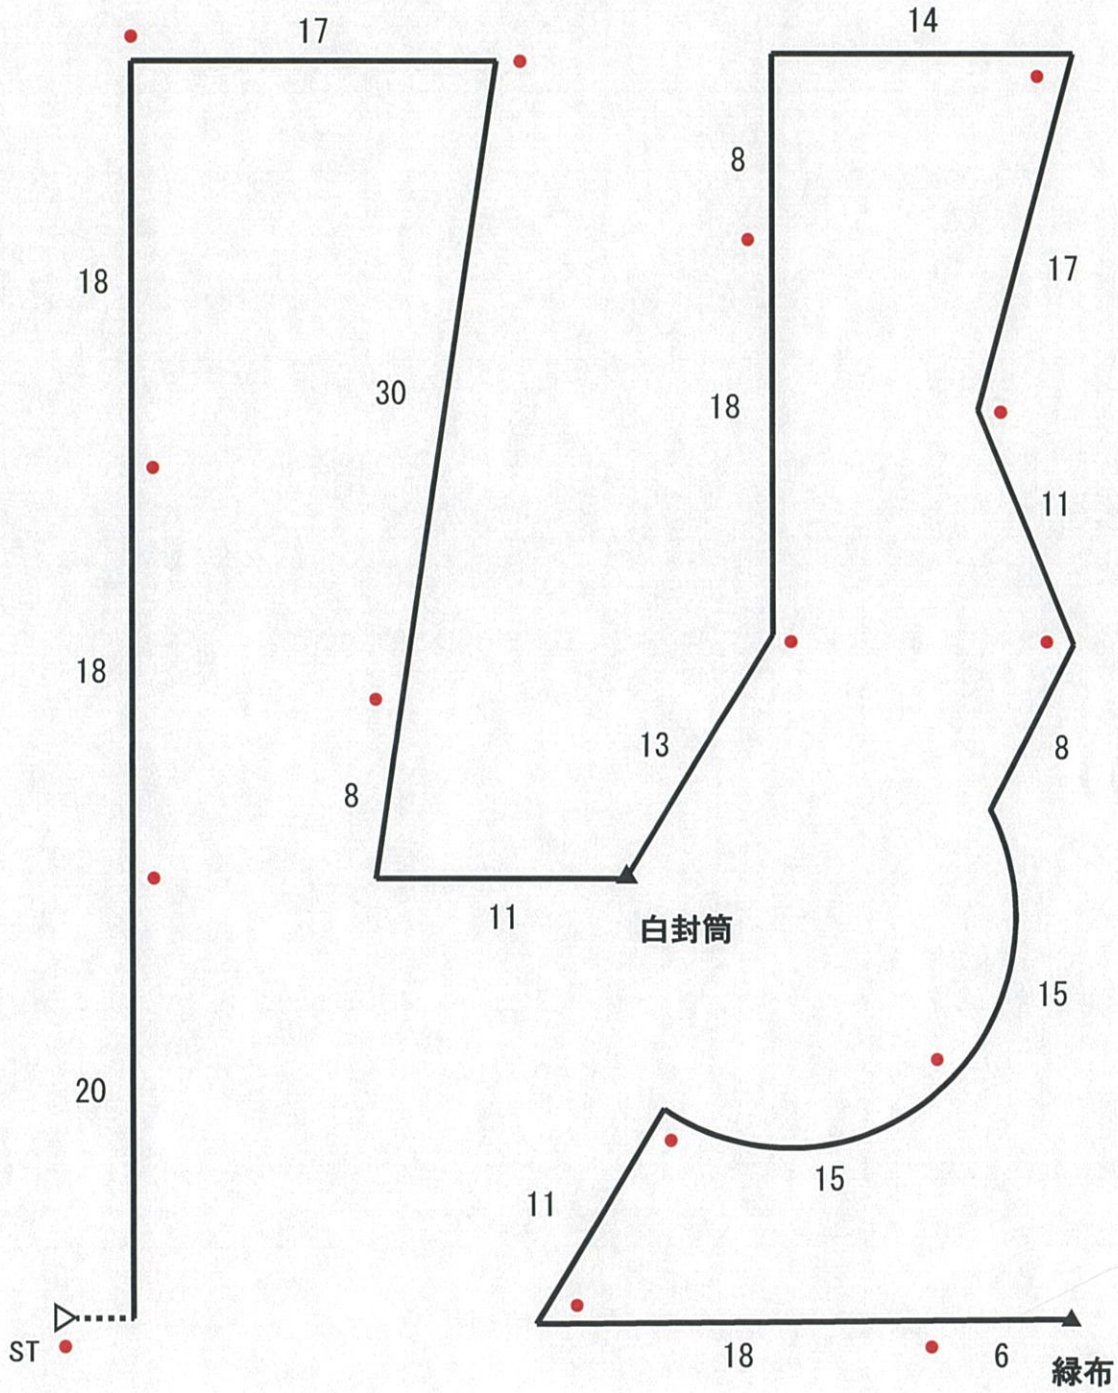

2023年度 日本訓練チャンピオン決定競技会  
足跡追及コース【1】

ピン 15本  
歩数 276歩  
所要時間 4分40秒

2023年度 日本訓練チャンピオン決定競技会  
足跡追及コース【2】

ピン 14本  
 歩数 272歩  
 所要時間 4分40秒