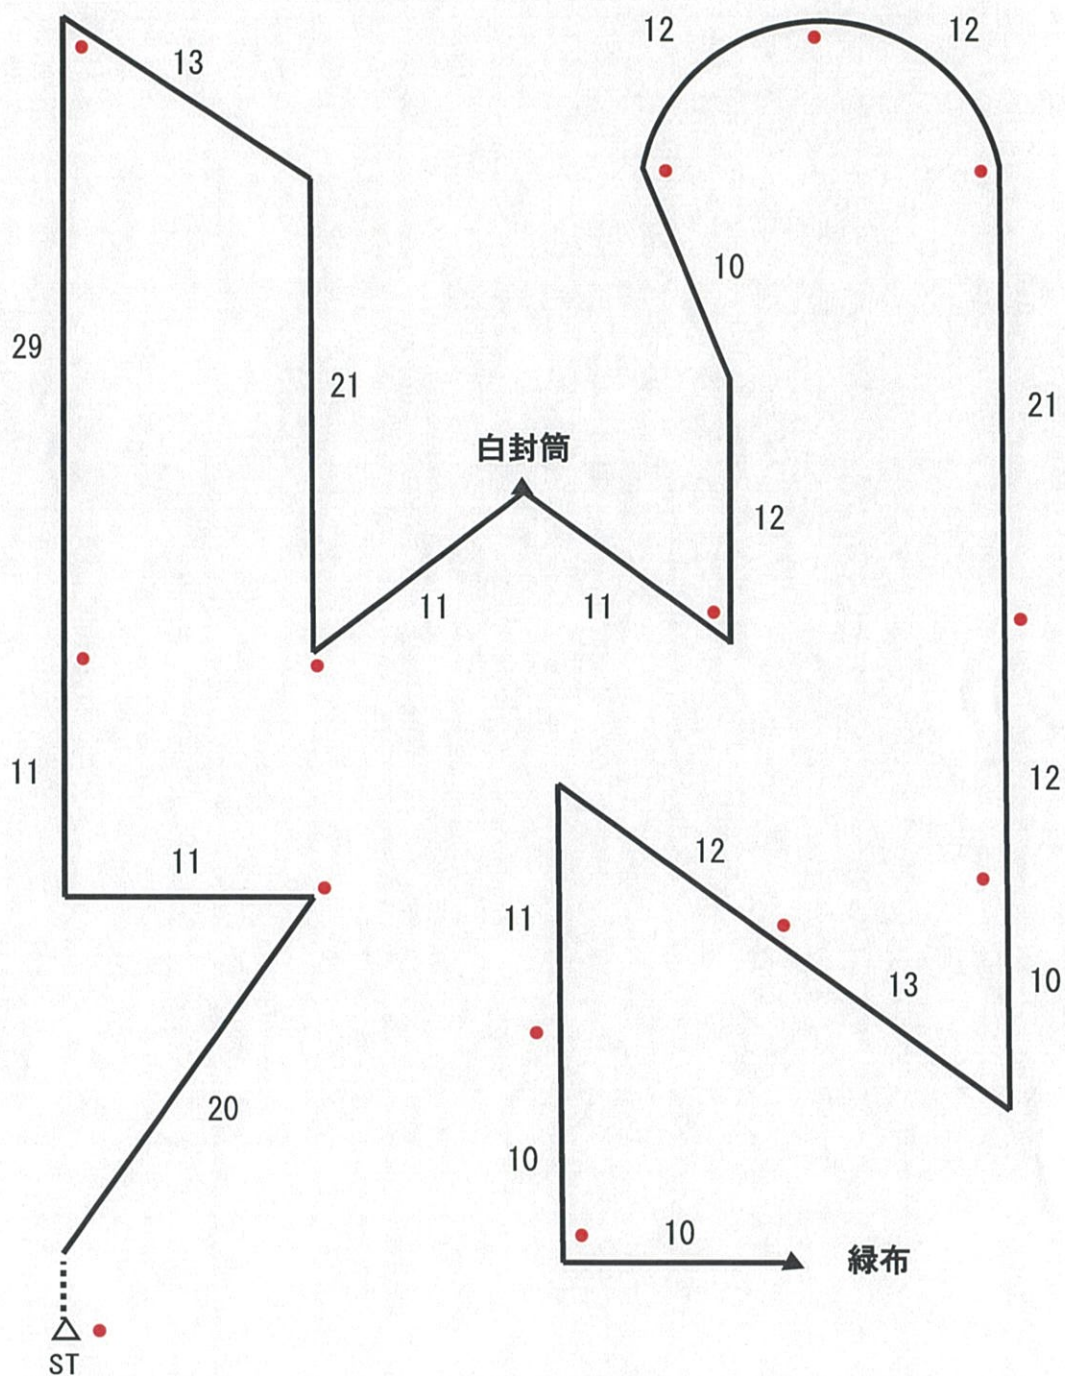

2023年度 日本訓練チャンピオン決定競技会  
足跡追及コース【1】

ピン 15本  
歩数 276歩  
所要時間 4分40秒

2023年度 日本訓練チャンピオン決定競技会  
足跡追及コース【2】

ピン 14本  
 歩数 272歩  
 所要時間 4分40秒